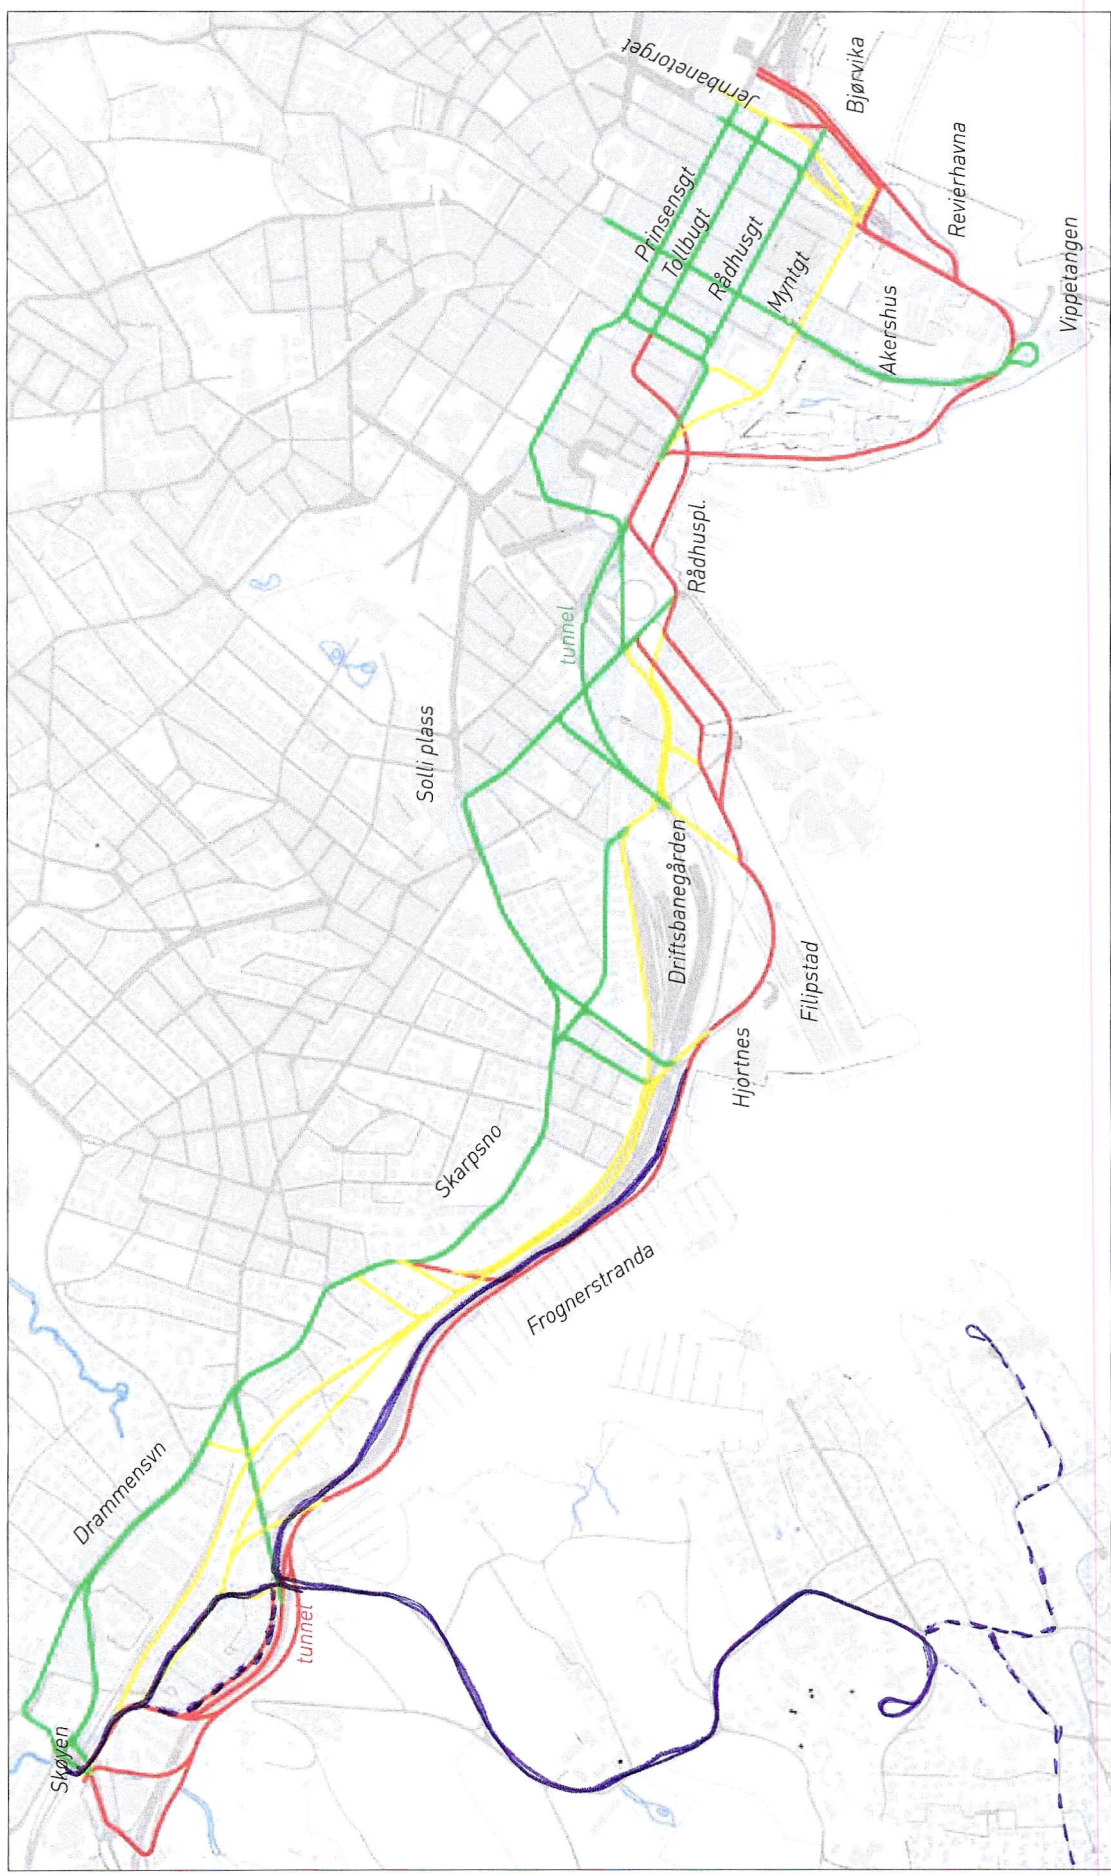

VEDLEGG 1, TIL HØRINGSUTTALELSE

Alle vurderte traséer

Trase forslag fra Skarpsno Vel (merket m/blått)